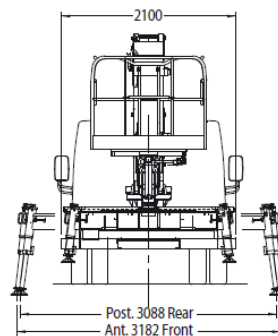

Der 202B FE überzeugt durch einfache Bedienung und kompakte Bauweise.

- 🔪 **Ausleger und Abstützsystem aus Stahl**
- 🔪 **wahlweise**
 - 🔪 **A- Abstützung**
 - 🔪 **H- Abstützung**
- 🔪 **kompakte Maße**
- 🔪 **optimale Leistungsdaten**
- 🔪 **ab 3,5 t Trägerfahrzeuge**
 - 🔪 **von comfort**
 - 🔪 **bis kompakt**
- 🔪 **mehrere Korbvarianten**
- 🔪 **elektrohydraulische Proportionalsteuerung**

202B FE

202 A- oder H- Abstützungen

- Arbeitshöhe 20,00 m
- max. Reichweite (H) 12,90 m
(A) 10,00 m
- Schwenkbereich 360°
- Bühnenlast 250 kg
- Korbdrehung 2 x 60°

Technische Daten sind ca.-Angaben

France Elévateur Deutschland GmbH