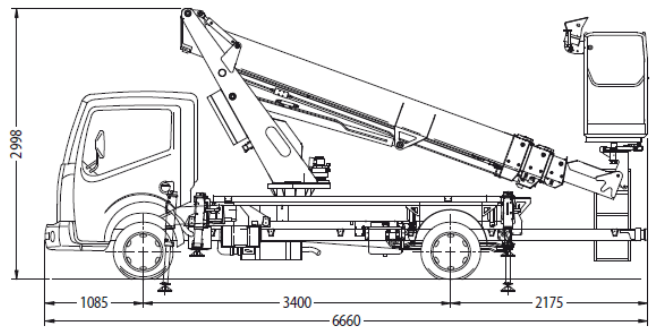

Der 202B FE überzeugt durch einfache Bedienung und kompakte Bauweise.

- 🔪 **Ausleger und Abstützsystem aus Stahl**
- 🔪 **wahlweise**
 - 🔪 **A- Abstützung**
 - 🔪 **H- Abstützung**
- 🔪 **kompakte Maße**
- 🔪 **optimale Leistungsdaten**
- 🔪 **ab 3,5 t Trägerfahrzeuge**
 - 🔪 **von comfort**
 - 🔪 **bis kompakt**
- 🔪 **mehrere Korbvarianten**
- 🔪 **elektrohydraulische Proportionalsteuerung**

202B FE

202 A- oder H- Abstützungen

- Arbeitshöhe 20,00 m
- max. Reichweite (H) 12,90 m
(A) 10,00 m
- Schwenkbereich 360°
- Bühnenlast 250 kg
- Korbdrehung 2 x 60°

Technische Daten sind ca.-Angaben

France Elévateur Deutschland GmbH