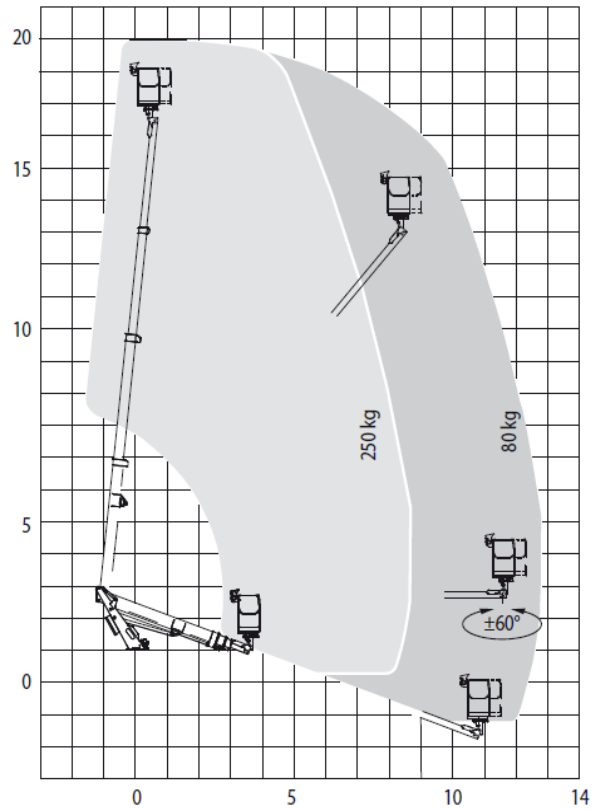

Der 202B FE überzeugt durch einfache Bedienung und kompakte Bauweise.

- 🔪 **Ausleger und Abstützsystem aus Stahl**
- 🔪 **wahlweise**
 - 🔪 **A- Abstützung**
 - 🔪 **H- Abstützung**
- 🔪 **kompakte Maße**
- 🔪 **optimale Leistungsdaten**
- 🔪 **ab 3,5 t Trägerfahrzeuge**
 - 🔪 **von comfort**
 - 🔪 **bis kompakt**
- 🔪 **mehrere Korbvarianten**
- 🔪 **elektrohydraulische Proportionalsteuerung**

202B FE

202 A- oder H- Abstützungen

- Arbeitshöhe 20,00 m
- max. Reichweite (H) 12,90 m
(A) 10,00 m
- Schwenkbereich 360°
- Bühnenlast 250 kg
- Korbdrehung 2 x 60°

Technische Daten sind ca.-Angaben

France Elévateur Deutschland GmbH