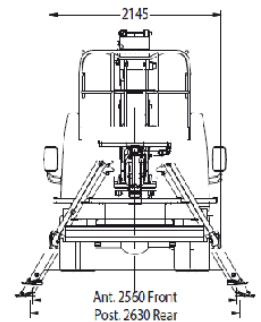

Der 202B FE überzeugt durch einfache Bedienung und kompakte Bauweise.

- 🔪 **Ausleger und Abstützsystem aus Stahl**
- 🔪 **wahlweise**
 - 🔪 **A- Abstützung**
 - 🔪 **H- Abstützung**
- 🔪 **kompakte Maße**
- 🔪 **optimale Leistungsdaten**
- 🔪 **ab 3,5 t Trägerfahrzeuge**
 - 🔪 **von comfort**
 - 🔪 **bis kompakt**
- 🔪 **mehrere Korbvarianten**
- 🔪 **elektrohydraulische Proportionalsteuerung**

202B FE

202 A- oder H- Abstützungen

- Arbeitshöhe 20,00 m
- max. Reichweite (H) 12,90 m
(A) 10,00 m
- Schwenkbereich 360°
- Bühnenlast 250 kg
- Korbdrehung 2 x 60°

Technische Daten sind ca.-Angaben

France Elévateur Deutschland GmbH