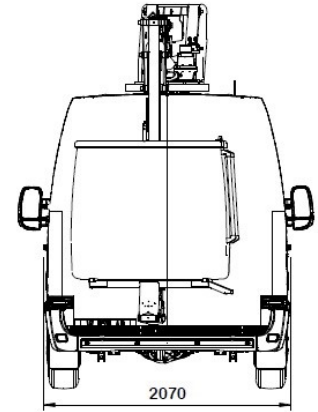

14,00 Meter Teleskop

142 TPFc

*Turmrahmen
optimale
Raumnutzung*

13,9m Arbeitshöhe auf Kastenwagen

max. Reichweite 8,20 Meter

max. 265 kg / 2 Personen im Arbeitskorb

Korbdrehung 2 x 60°

barrierefreier Zugang zum Arbeitskorb

GFK- Arbeitskorb serienmäßig

doppelte Isolation gegen 1000 V

Turmrahmen zur optimalen Raumnutzung

beweglicher Korbarm

Abstützung in Spiegelbreite

Einfach und unkompliziert

effektiv und leistungsstark

15
14
13
12
11
10
9
8
7
6
5
4
3
2
1
0

	13,90 m		8,20 m
	400°		265 kg
	2 x 60°		140°
	15 %		≥ 3,5 t
	5 %		≤ 450 kg
	≥ 5,9m		≥ 3,2 m

France Elévateur Deutschland GmbH

Pansastraße 38

04179 Leipzig–Germany

Tel +49 (0) 341 30 88 95 0

Fax +49 (0) 341 30 88 95 29