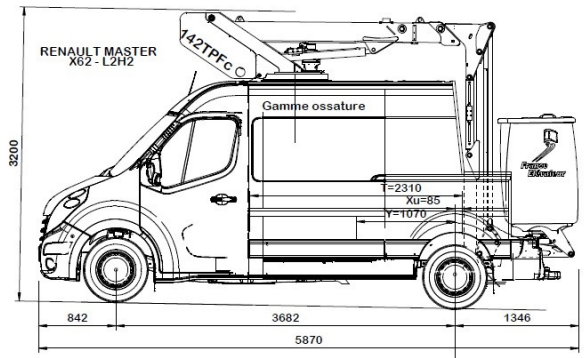

14,00 Meter Teleskop

142 TPFc

*Turmrahmen
optimale
Raumnutzung*

13,9m Arbeitshöhe auf Kastenwagen

max. Reichweite 8,20 Meter

max. 265 kg / 2 Personen im Arbeitskorb

Korbdrehung 2 x 60°

barrierefreier Zugang zum Arbeitskorb

GFK- Arbeitskorb serienmäßig

doppelte Isolation gegen 1000 V

Turmrahmen zur optimalen Raumnutzung

beweglicher Korbarm

Abstützung in Spiegelbreite

Einfach und unkompliziert

effektiv und leistungsstark

15
14
13
12
11
10
9
8
7
6
5
4
3
2
1
0

	13,90 m		8,20 m
	400°		265 kg
	2 x 60°		140°
	15 %		≥ 3,5 t
	5 %		≤ 450 kg
	≥ 5,9m		≥ 3,2 m

France Elévateur Deutschland GmbH

Pansastraße 38

04179 Leipzig–Germany

Tel +49 (0) 341 30 88 95 0

Fax +49 (0) 341 30 88 95 29