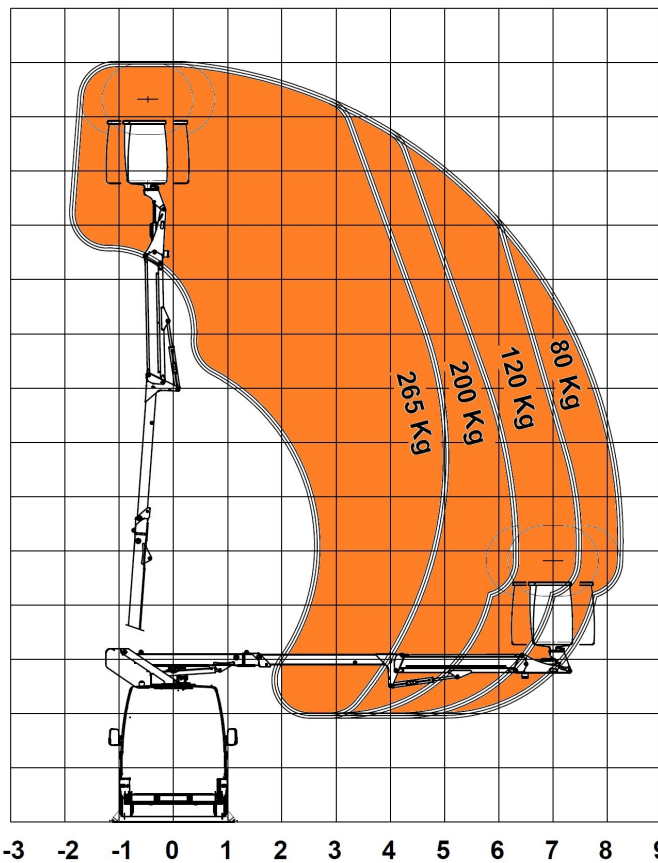

14,00 Meter Teleskop

142 TPFc

*Turmrahmen
optimale
Raumnutzung*

13,9m Arbeitshöhe auf Kastenwagen

max. Reichweite 8,20 Meter

max. 265 kg / 2 Personen im Arbeitskorb

Korbdrehung 2 x 60°

barrierefreier Zugang zum Arbeitskorb

GFK- Arbeitskorb serienmäßig

doppelte Isolation gegen 1000 V

Turmrahmen zur optimalen Raumnutzung

beweglicher Korbarm

Abstützung in Spiegelbreite

Einfach und unkompliziert

effektiv und leistungsstark

15
14
13
12
11
10
9
8
7
6
5
4
3
2
1
0

	13,90 m		8,20 m
	400°		265 kg
	2 x 60°		140°
	15 %		≥ 3,5 t
	5 %		≤ 450 kg
	≥ 5,9m		≥ 3,2 m

France Elévateur Deutschland GmbH

Pansastraße 38

04179 Leipzig–Germany

Tel +49 (0) 341 30 88 95 0

Fax +49 (0) 341 30 88 95 29