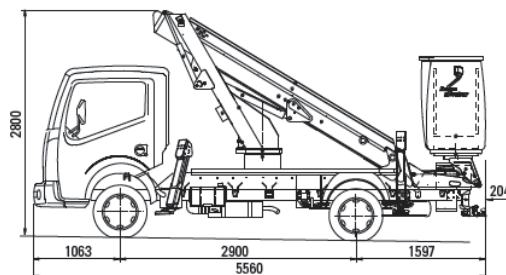

142 TLE

„142 TLE -
der Allrounder“

- ✎ **Wendigkeit**
- ✎ **kompakte Maße**
- ✎ **optimale Werte**
- ✎ **Arbeiten ohne Stützen möglich**
- ✎ **Führerschein Klasse B**
- ✎ **doppelte Isolation**
- ✎ **Elektro- Hybridantrieb (als Option)**
- ✎ **enorme Ausstattungsvarianten**

142 TLE

	Arbeitshöhe	14,20 m
	Max. Reichweite	9,00 m
	Schwenkbereich	400°
	Bühnenlast	265 kg
	Korbdrehung	2 x 60°
	Aufstellneigung	seitl. 5 % / längs 15 %

Technische Daten sind ca.-Angaben

Ihr Ansprechpartner: