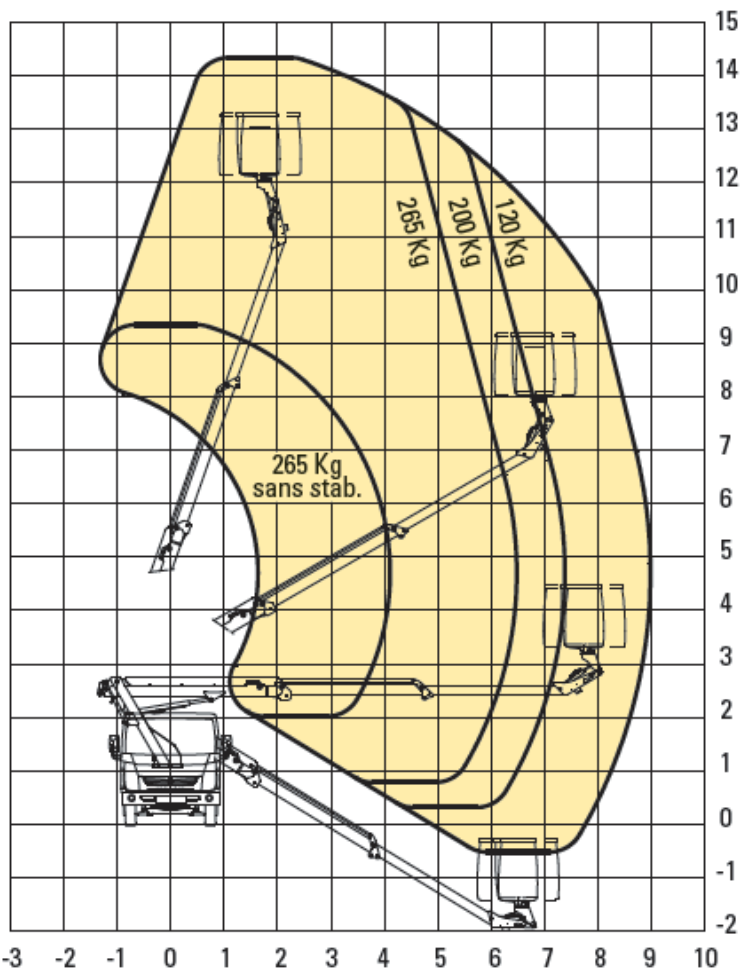

142 TLE

„142 TLE -
der Allrounder“

- ✎ **Wendigkeit**
- ✎ **kompakte Maße**
- ✎ **optimale Werte**
- ✎ **Arbeiten ohne Stützen möglich**
- ✎ **Führerschein Klasse B**
- ✎ **doppelte Isolation**
- ✎ **Elektro- Hybridantrieb (als Option)**
- ✎ **enorme Ausstattungsvarianten**

142 TLE

	Arbeitshöhe	14,20 m
	Max. Reichweite	9,00 m
	Schwenkbereich	400°
	Bühnenlast	265 kg
	Korbdrehung	2 x 60°
	Aufstellneigung	seitl. 5 % / längs 15 %

Technische Daten sind ca.-Angaben

Ihr Ansprechpartner: