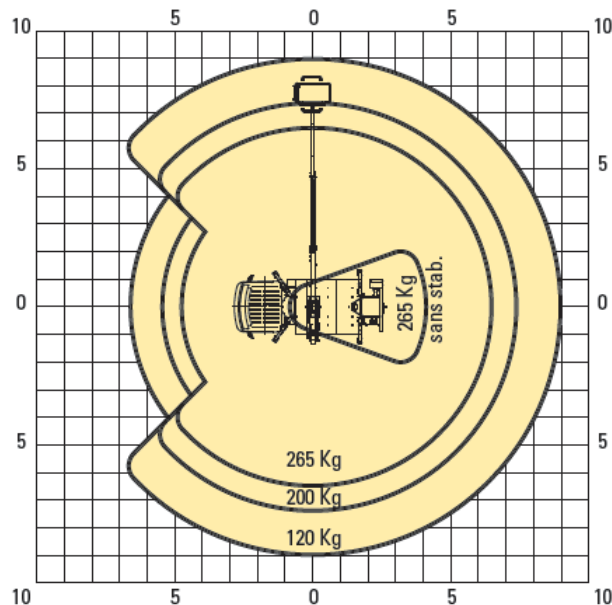

142 TLE

	Arbeitshöhe	14,20 m
	Max. Reichweite	9,00 m
	Schwenkbereich	400°
	Bühnenlast	265 kg
	Korbdrehung	2 x 60°
	Aufstellneigung	seitl. 5 % / längs 15 %

Technische Daten sind ca.-Angaben

Ihr Ansprechpartner: