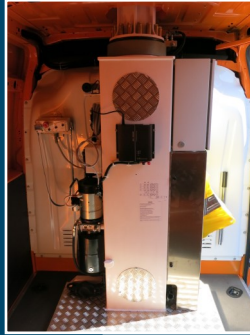

12,00 Meter Teleskop

121 F.2

Optimale
Raumnutzung

- 12,40 m Arbeitshöhe
- 6,00 m Reichweite mit Abstützungen
- 200 kg / 2 Personen im Arbeitskorb
- bis zu 350kg Zuladung möglich
- barrierefreier Zugang zum Arbeitskorb
- GFK- Arbeitskorb serienmäßig
- doppelte Isolation gegen 1000 V
- Abstützung in Spiegelbreite
- optimale Raumnutzung
- Elektroantrieb optional
- einfach, unkompliziert, preisgünstig
- effektiv und leistungsstark