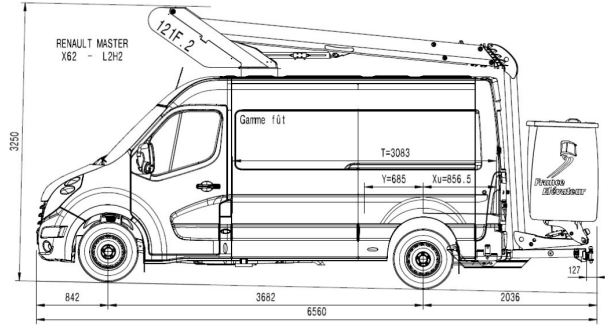

12,00 Meter Teleskop

121 F.2

Optimale
Raumnutzung

- 12,40 m Arbeitshöhe
- 6,00 m Reichweite mit Abstützungen
- 200 kg / 2 Personen im Arbeitskorb
- bis zu 350kg Zuladung möglich
- barrierefreier Zugang zum Arbeitskorb
- GFK- Arbeitskorb serienmäßig
- doppelte Isolation gegen 1000 V
- Abstützung in Spiegelbreite
- optimale Raumnutzung
- Elektroantrieb optional
- einfach, unkompliziert, preisgünstig
- effektiv und leistungsstark

	12,40 m		6,00 m
	400°		200 kg
	---		---
	15 %		≥ 3,5 t
	5 %		≤ 350 kg
	≥ 6,6 m		≥ 3,3 m

France Elévateur Deutschland GmbH
 Pansastraße 38
 04179 Leipzig–Germany
 Tel +49 (0) 341 30 88 95 0
 Fax +49 (0) 341 30 88 95 29
 info@france-eleveur.de