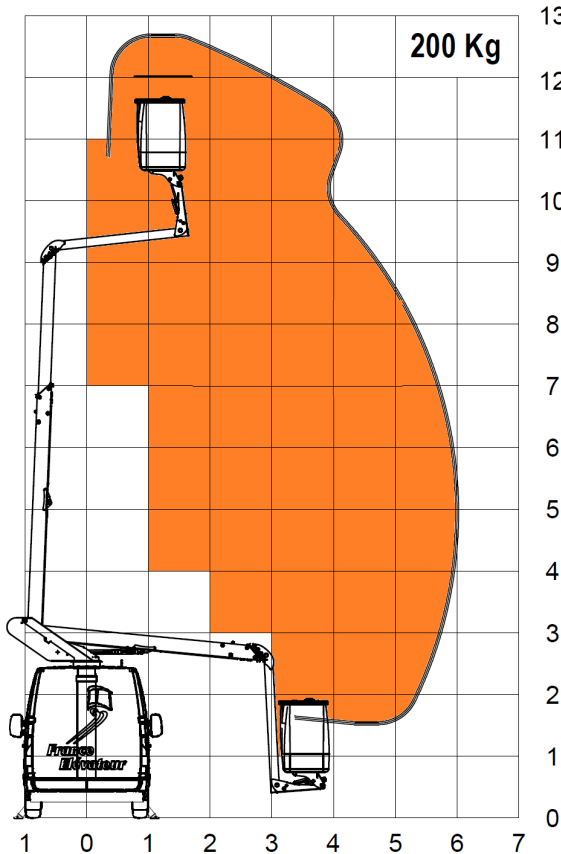

12,00 Meter Teleskop

121 F.2

Optimale
Raumnutzung

- 12,40 m Arbeitshöhe
- 6,00 m Reichweite mit Abstützungen
- 200 kg / 2 Personen im Arbeitskorb
- bis zu 350kg Zuladung möglich
- barrierefreier Zugang zum Arbeitskorb
- GFK- Arbeitskorb serienmäßig
- doppelte Isolation gegen 1000 V
- Abstützung in Spiegelbreite
- optimale Raumnutzung
- Elektroantrieb optional
- einfach, unkompliziert, preisgünstig
- effektiv und leistungsstark

	12,40 m		6,00 m
	400°		200 kg
	---		---
	15 %		≥ 3,5 t
	5 %		≤ 350 kg
	≥ 6,6 m		≥ 3,3 m

France Elévateur Deutschland GmbH
 Pansastraße 38
 04179 Leipzig–Germany
 Tel +49 (0) 341 30 88 95 0
 Fax +49 (0) 341 30 88 95 29
 info@france-eleveur.de