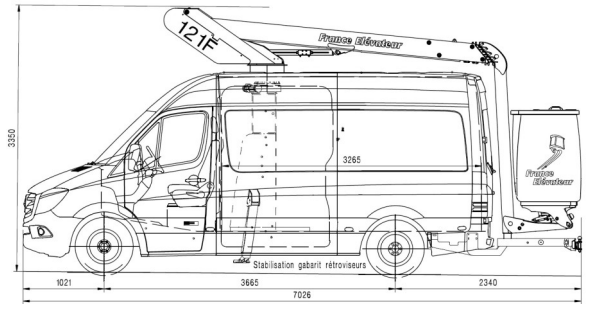

12,00 Meter Teleskop

121 F.2

Optimale
Raumnutzung

- 12,40 m Arbeitshöhe
- 6,00 m Reichweite mit Abstützungen
- 200 kg / 2 Personen im Arbeitskorb
- bis zu 350kg Zuladung möglich
- barrierefreier Zugang zum Arbeitskorb
- GFK- Arbeitskorb serienmäßig
- doppelte Isolation gegen 1000 V
- Abstützung in Spiegelbreite
- optimale Raumnutzung
- Elektroantrieb optional
- einfach, unkompliziert, preisgünstig
- effektiv und leistungsstark

	12,40 m		6,00 m
	400°		200 kg
	---		---
	15 %		≥ 3,5 t
	5 %		≤ 350 kg
	≥ 6,6 m		≥ 3,3 m

France Elévateur Deutschland GmbH
 Pansastraße 38
 04179 Leipzig–Germany
 Tel +49 (0) 341 30 88 95 0
 Fax +49 (0) 341 30 88 95 29
 info@france-eleveur.de